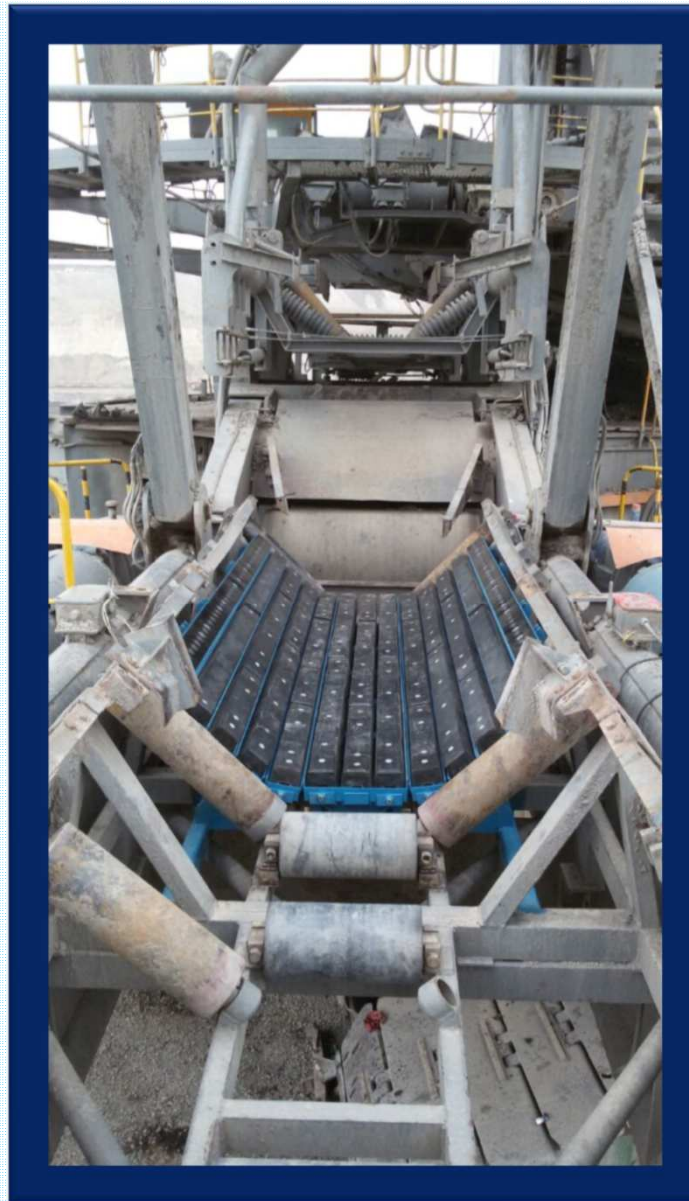

MĚŘENÍ DYNAMIKY DOPADOVÉ STOLICE S IMPAKTNÍMI TYČEMI NA RYPADLE KU 300

**Ing. Mečislav Hudeczek, Ph.D.
Hudeczek Service, s.r.o. Albrechtice u Č.Těšína**

HUDECZEK

HUDECZEK SERVICE, s.r.o., Stonavská 287, 73543 Albrechtice