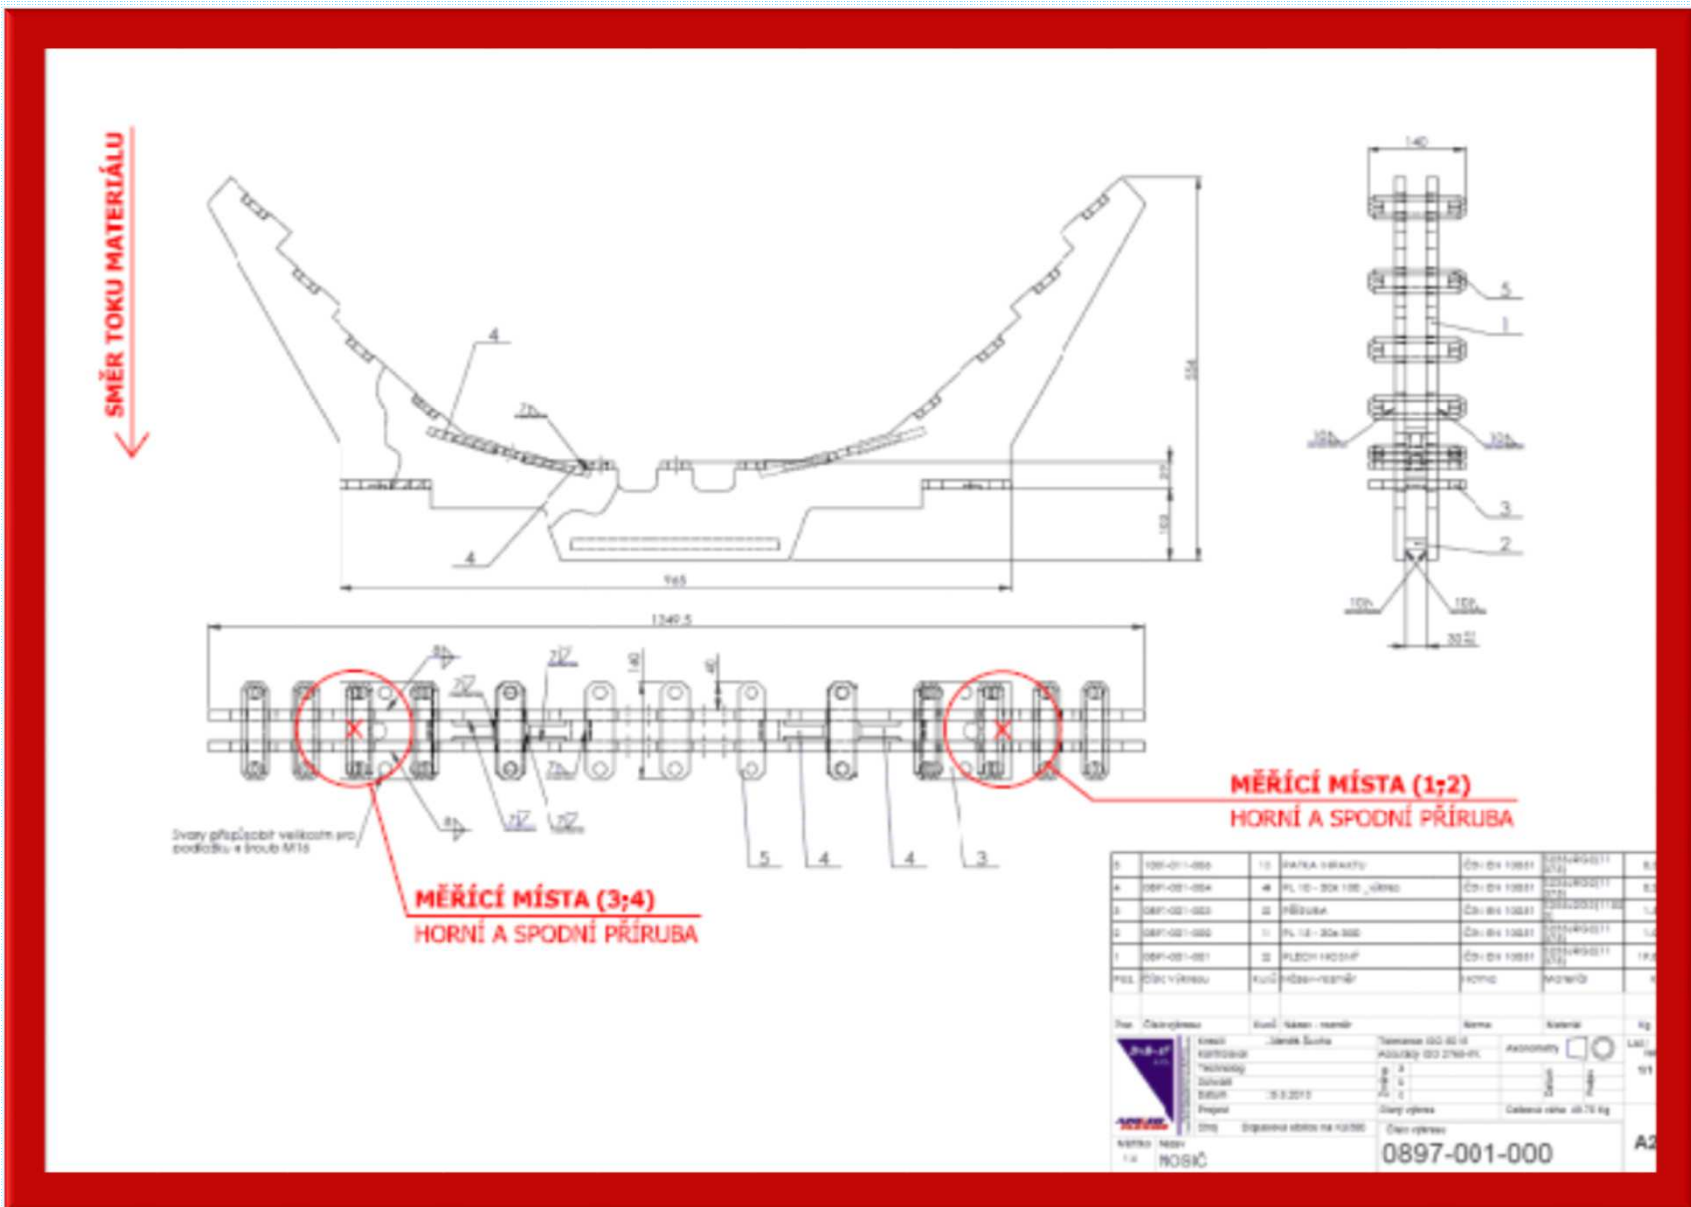

MĚŘENÍ DYNAMIKY DOPADOVÉ STOLICE S IMPAKTNÍMI TYČEMI NA RYPADLE KU 300

**Ing. Mečislav Hudeczek, Ph.D.
Hudeczek Service, s.r.o. Albrechtice u Č.Těšína**

HUDECZEK

HUDECZEK SERVICE, s.r.o., Stonavská 287, 73543 Albrechtice

HUDECZEK

HUDECZEK SERVICE, s.r.o., Stonavská 287, 73543 Albrechtice

DOPADOVÁ STOLICE NA NAKLÁDACÍ VÝLOŽNÍK RÝPADLA KU30

DĚKUJI ZA POZORNOST