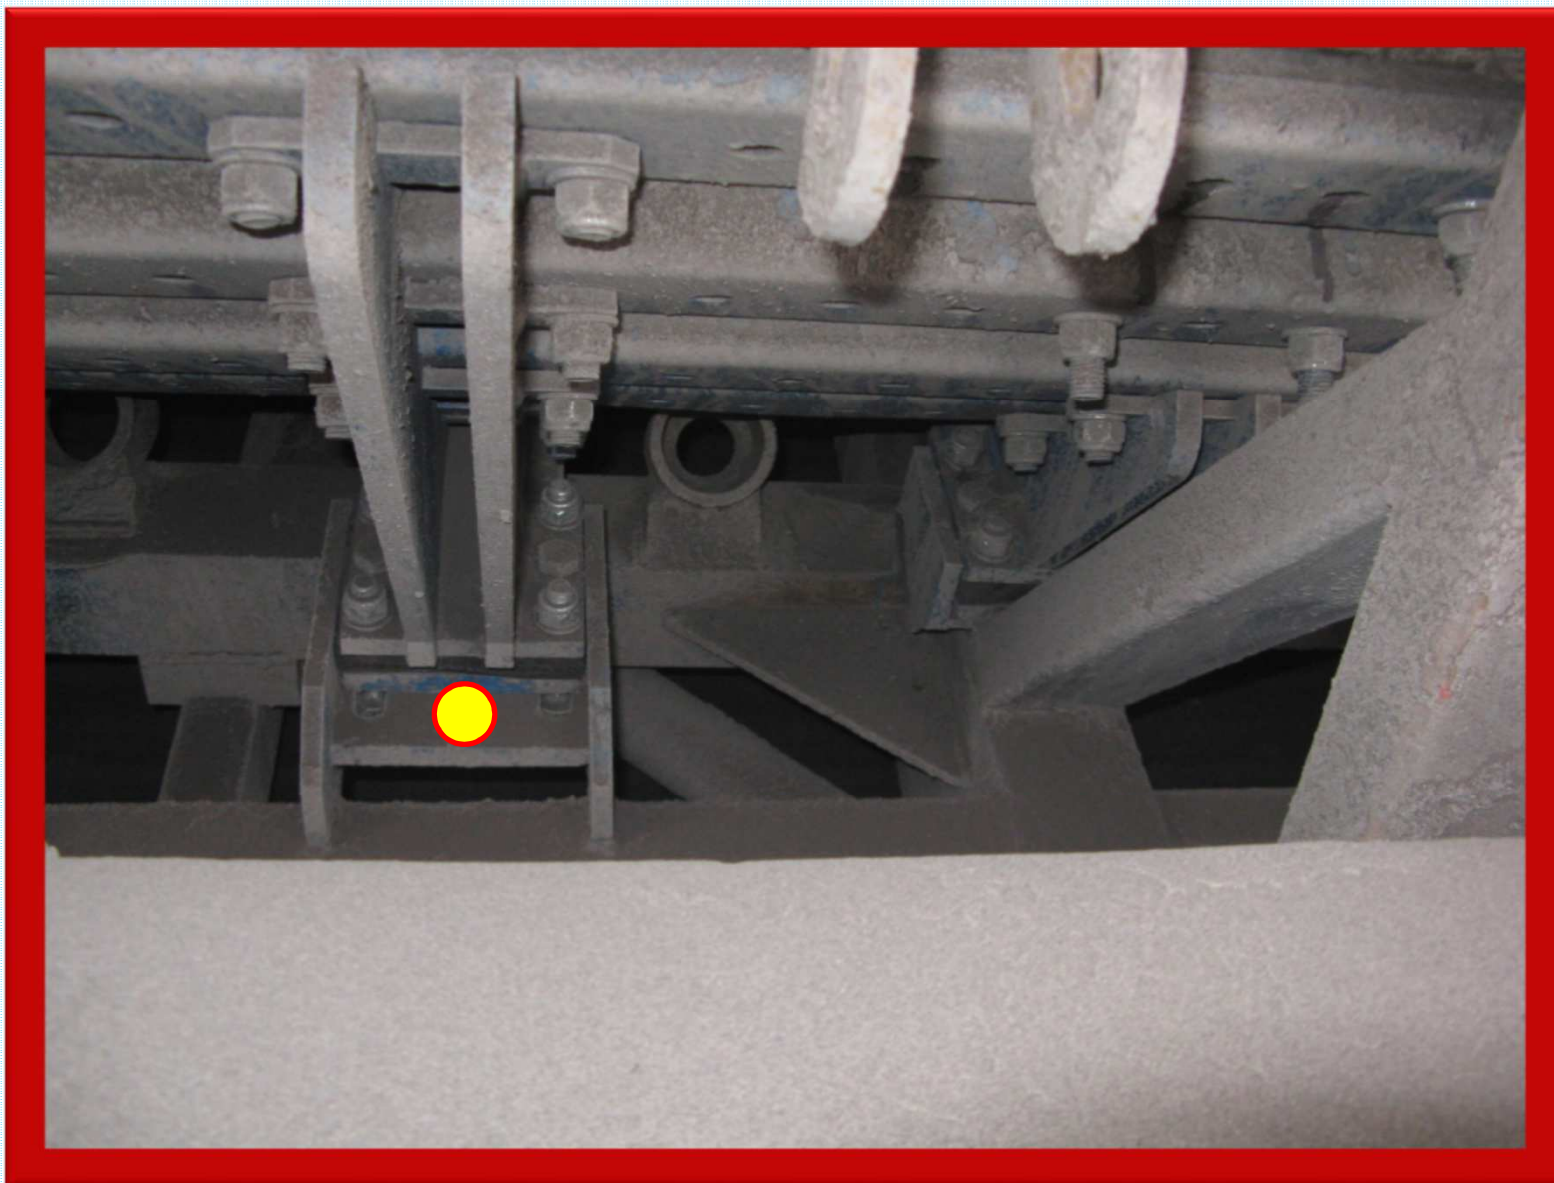

MĚŘENÍ DYNAMIKY DOPADOVÉ STOLICE S IMPAKTNÍMI TYČEMI NA RYPADLE KU 300

**Ing. Mečislav Hudeczek, Ph.D.
Hudeczek Service, s.r.o. Albrechtice u Č.Těšína**

HUDECZEK

HUDECZEK SERVICE, s.r.o., Stonavská 287, 73543 Albrechtice

HUDECZEK

HUDECZEK SERVICE, s.r.o., Stonavská 287, 73543 Albrechtice

DOPADOVÁ STOLICE NA NAKLÁDACÍ VÝLOŽNÍK RÝPADLA KU30

DĚKUJI ZA POZORNOST