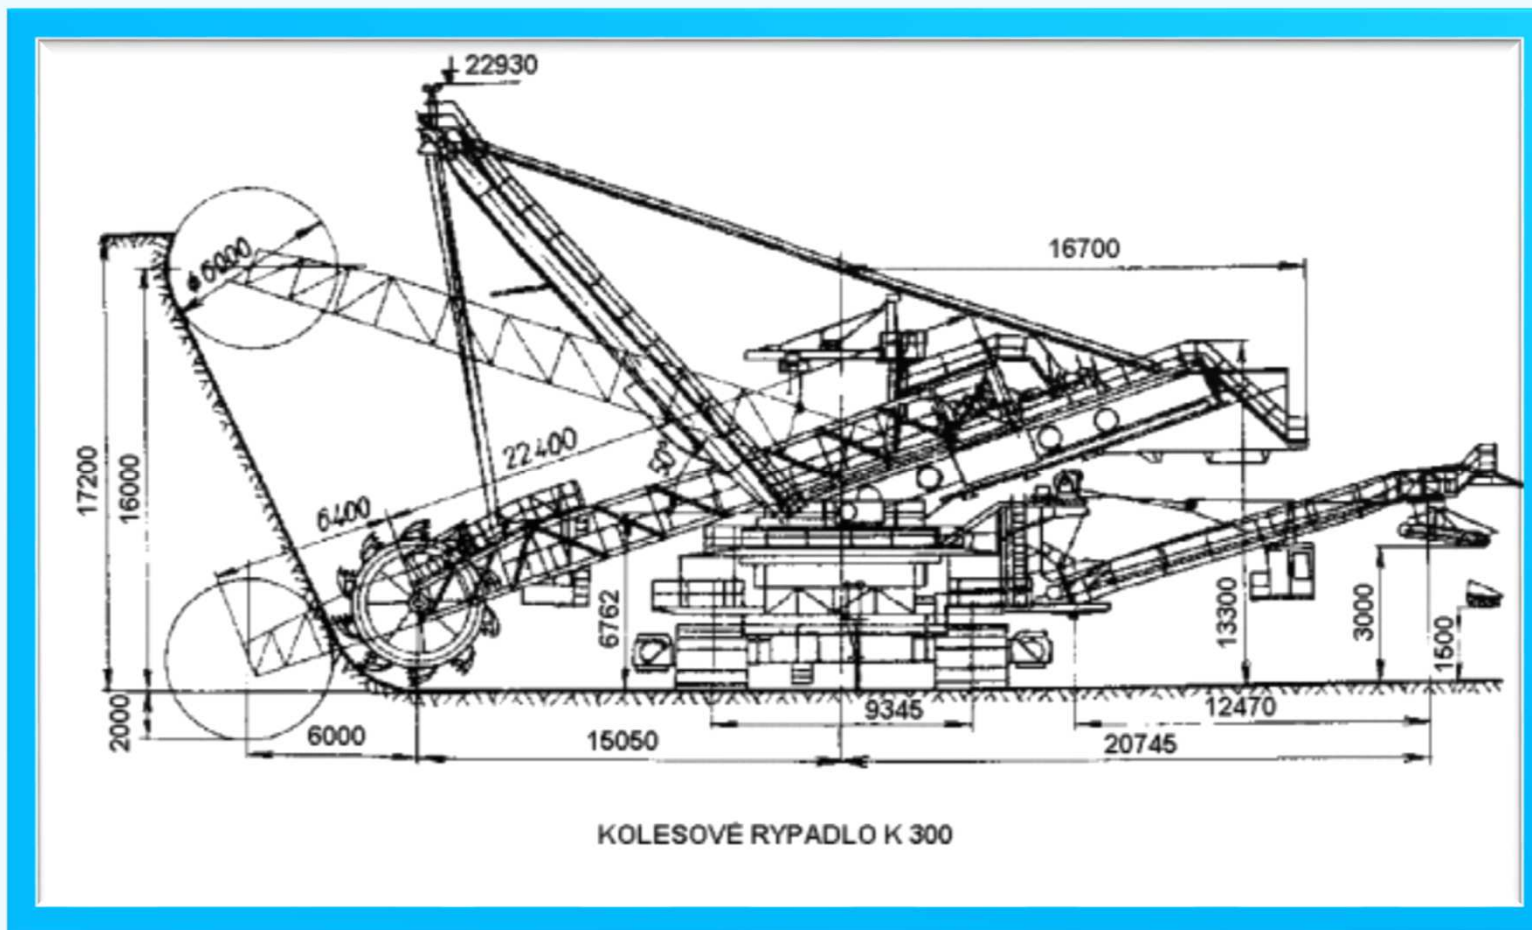

MĚŘENÍ DYNAMIKY DOPADOVÉ STOLICE S IMPAKTNÍMI TYČEMI NA RYPADLE KU 300

**Ing. Mečislav Hudeczek, Ph.D.
Hudeczek Service, s.r.o. Albrechtice u Č.Těšína**

HUDECZEK

HUDECZEK SERVICE, s.r.o., Stonavská 287, 73543 Albrechtice

HUDECZEK

HUDECZEK SERVICE, s.r.o., Stonavská 287, 73543 Albrechtice

DOPADOVÁ STOLICE NA NAKLÁDACÍ VÝLOŽNÍK RÝPADLA KU30

DĚKUJI ZA POZORNOST