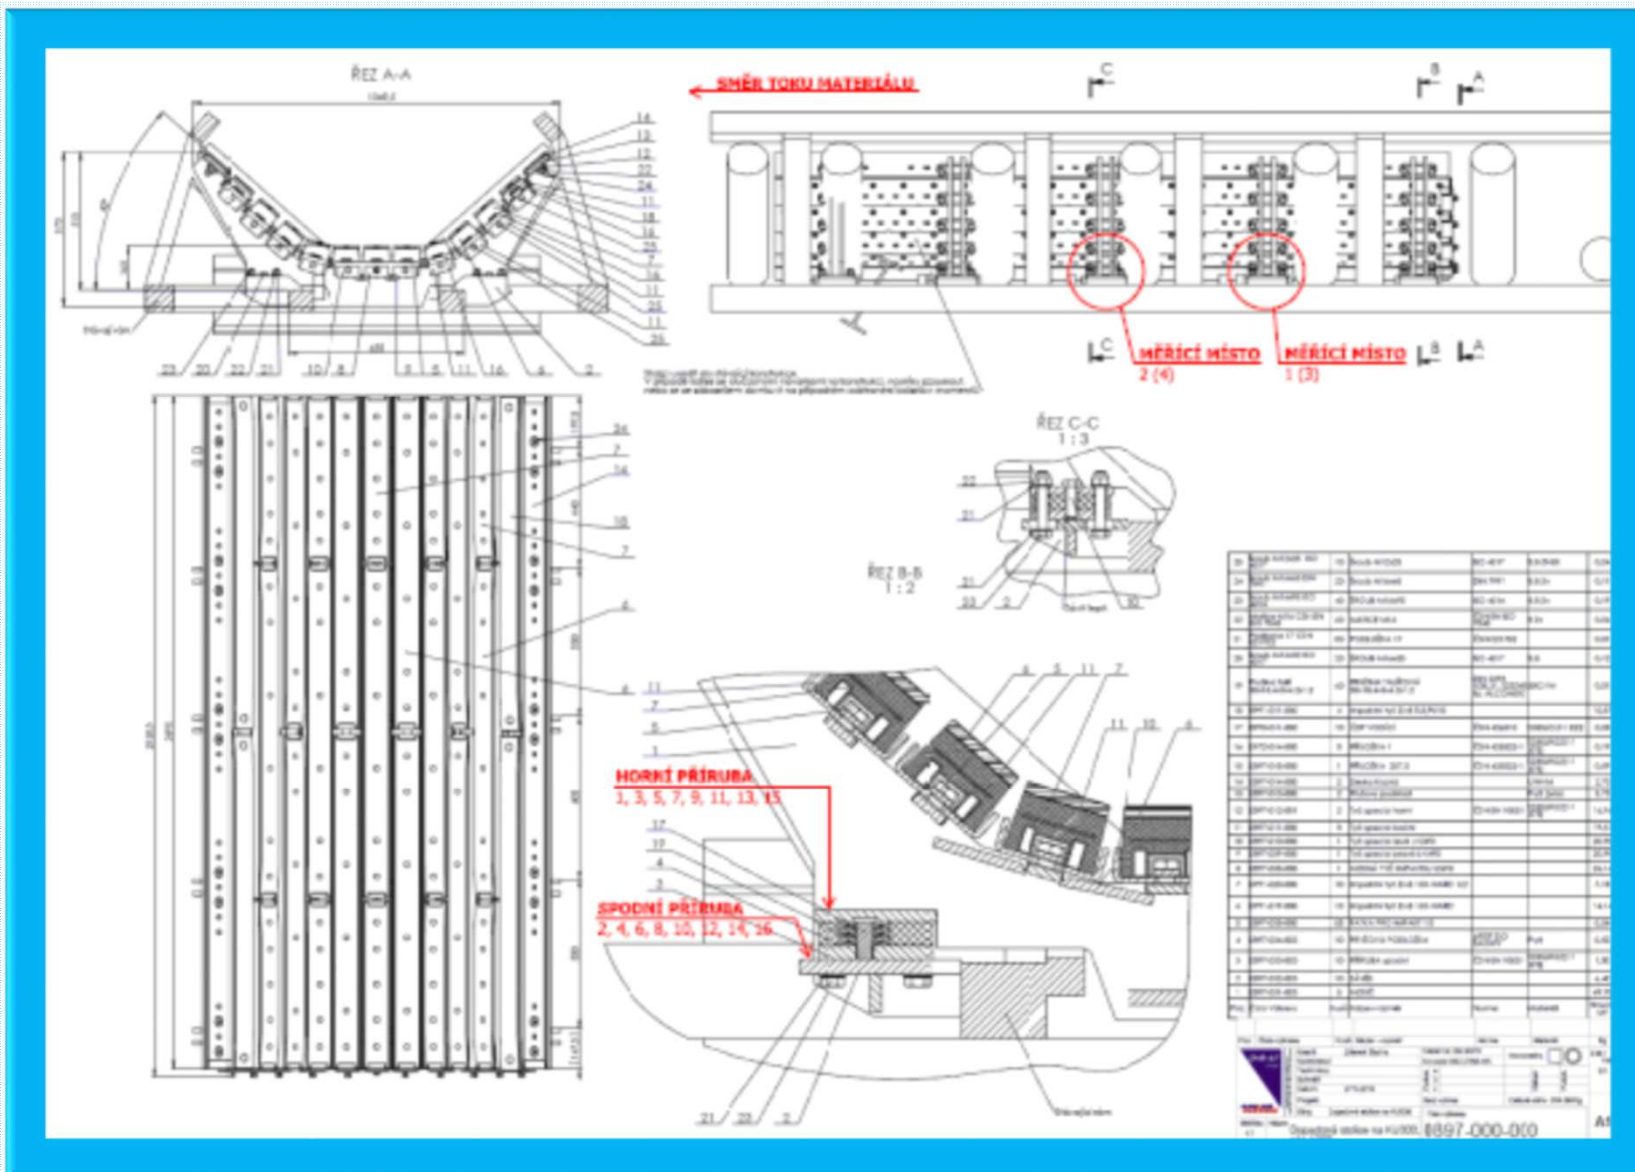

MĚŘENÍ DYNAMIKY DOPADOVÉ STOLICE S IMPAKTNÍMI TYČEMI NA RYPADLE KU 300

**Ing. Mečislav Hudeczek, Ph.D.
Hudeczek Service, s.r.o. Albrechtice u Č.Těšína**

HUDECZEK

HUDECZEK SERVICE, s.r.o., Stonavská 287, 73543 Albrechtice

HUDECZEK

HUDECZEK SERVICE, s.r.o., Stonavská 287, 73543 Albrechtice

DOPADOVÁ STOLICE NA NAKLÁDACÍ VÝLOŽNÍK RÝPADLA KU30

DĚKUJI ZA POZORNOST