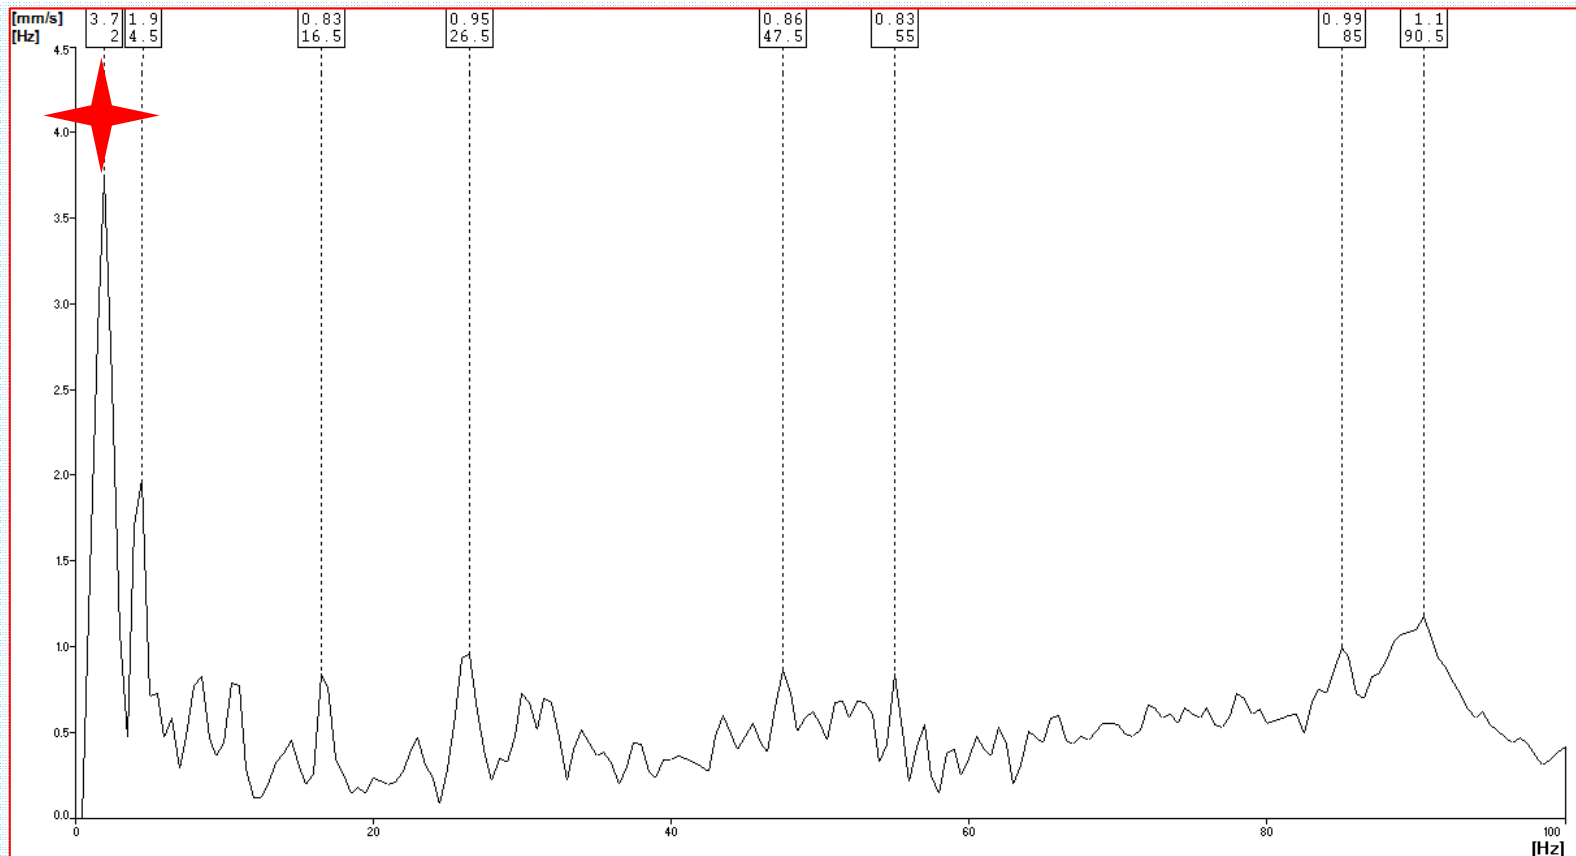

HUDECZEK

HUDECZEK SERVICE, s.r.o., Stonavská 287, 73543 Albrechtice

DOPADOVÁ STOLICE NA NAKLÁDACÍ VÝLOŽNÍK RÝPADLA KU30

DĚKUJI ZA POZORNOST