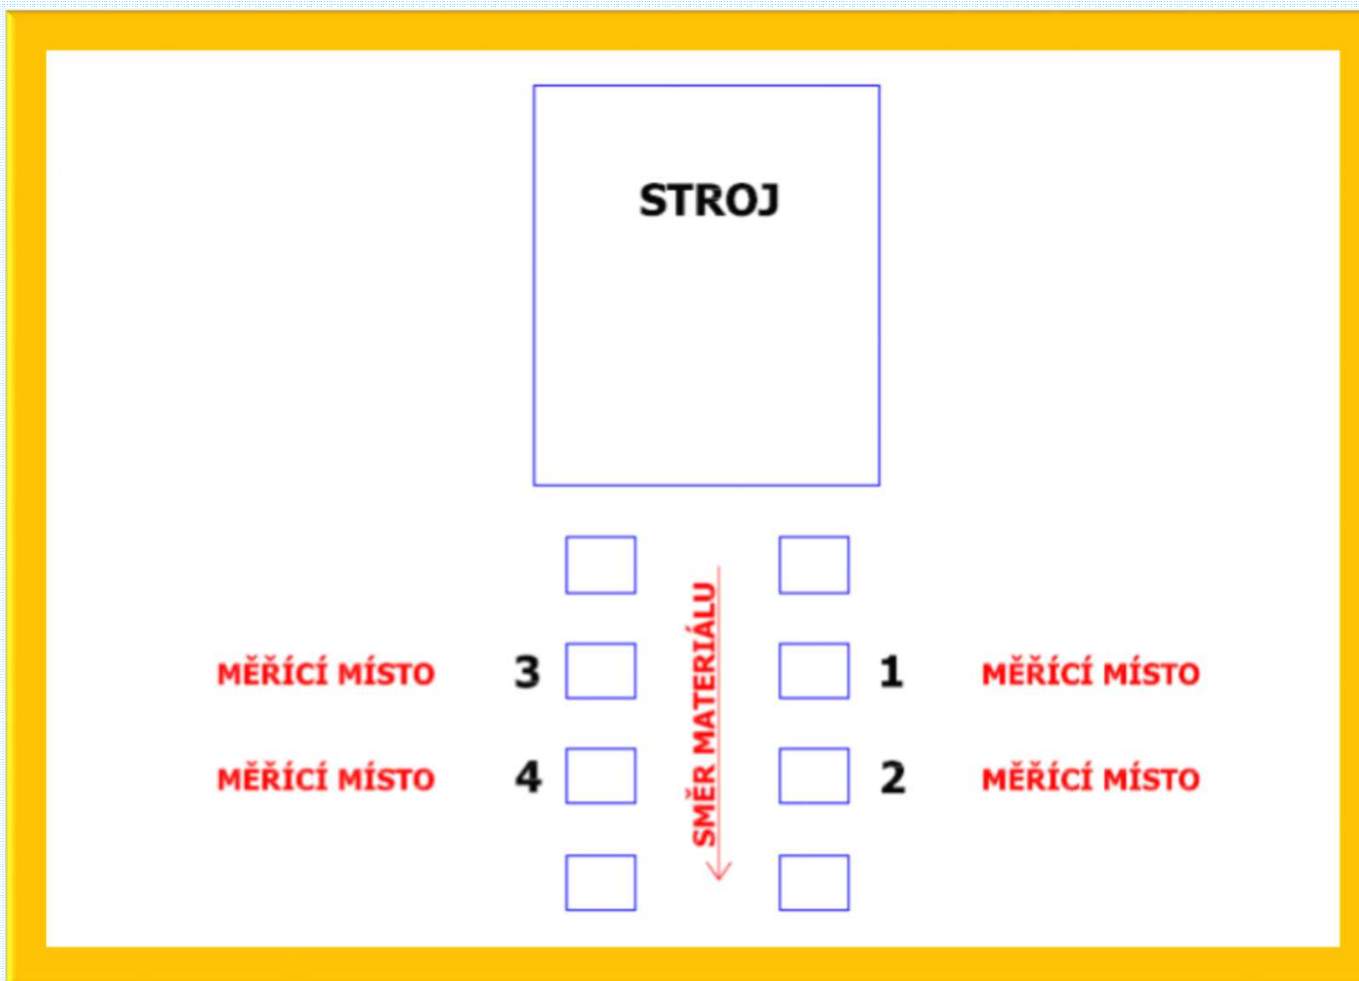

MĚŘENÍ DYNAMIKY DOPADOVÉ STOLICE S IMPAKTNÍMI TYČEMI NA RYPADLE KU 300

**Ing. Mečislav Hudeczek, Ph.D.
Hudeczek Service, s.r.o. Albrechtice u Č.Těšína**

HUDECZEK

HUDECZEK SERVICE, s.r.o., Stonavská 287, 73543 Albrechtice

HUDECZEK

HUDECZEK SERVICE, s.r.o., Stonavská 287, 73543 Albrechtice

DOPADOVÁ STOLICE NA NAKLÁDACÍ VÝLOŽNÍK RÝPADLA KU30

DĚKUJI ZA POZORNOST