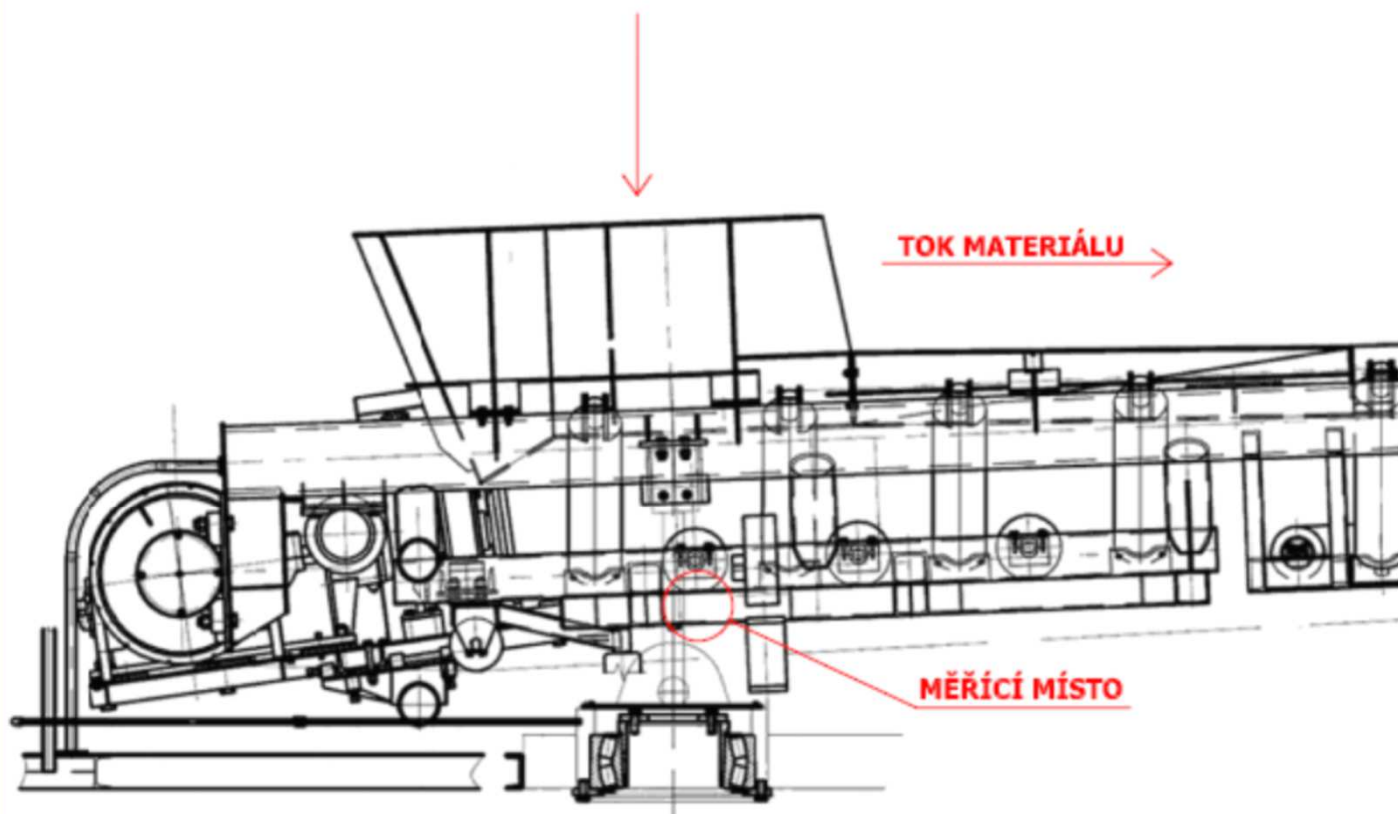

HUDECZEK

HUDECZEK SERVICE, s.r.o., Stonavská 287, 73543 Albrechtice

DOPADOVÁ STOLICE NA NAKLÁDACÍ VÝLOŽNÍK RÝPADLA KU30

DĚKUJI ZA POZORNOST