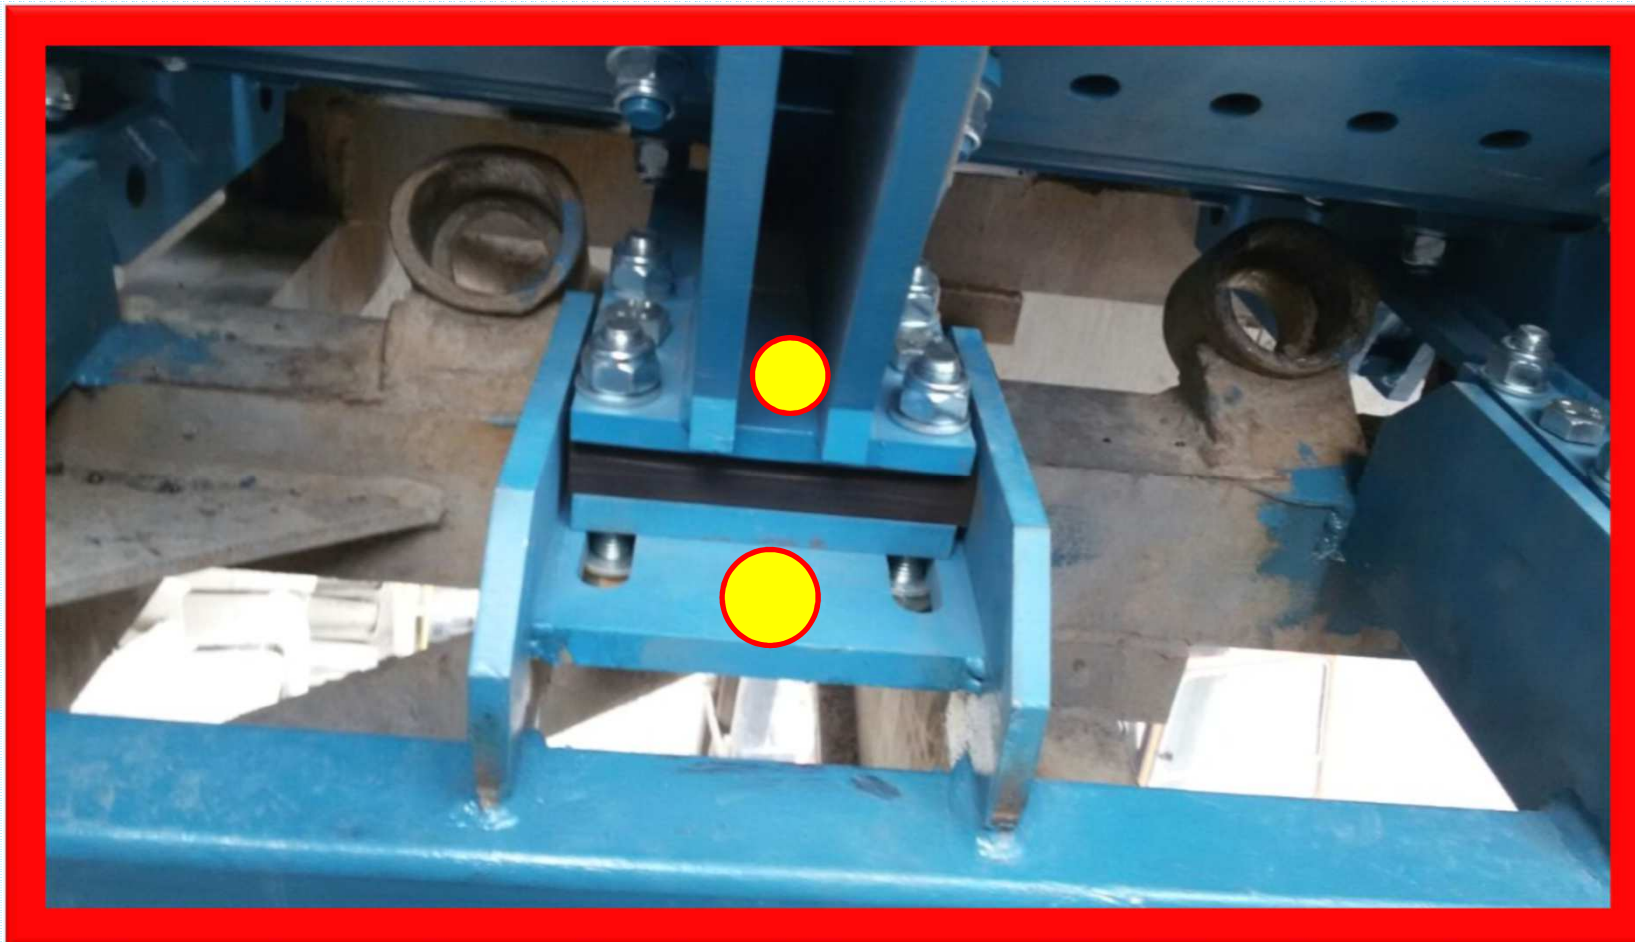

MĚŘENÍ DYNAMIKY DOPADOVÉ STOLICE S IMPAKTNÍMI TYČEMI NA RYPADLE KU 300

**Ing. Mečislav Hudeczek, Ph.D.
Hudeczek Service, s.r.o. Albrechtice u Č.Těšína**

HUDECZEK

HUDECZEK SERVICE, s.r.o., Stonavská 287, 73543 Albrechtice

HUDECZEK

HUDECZEK SERVICE, s.r.o., Stonavská 287, 73543 Albrechtice

DOPADOVÁ STOLICE NA NAKLÁDACÍ VÝLOŽNÍK RÝPADLA KU30

DĚKUJI ZA POZORNOST