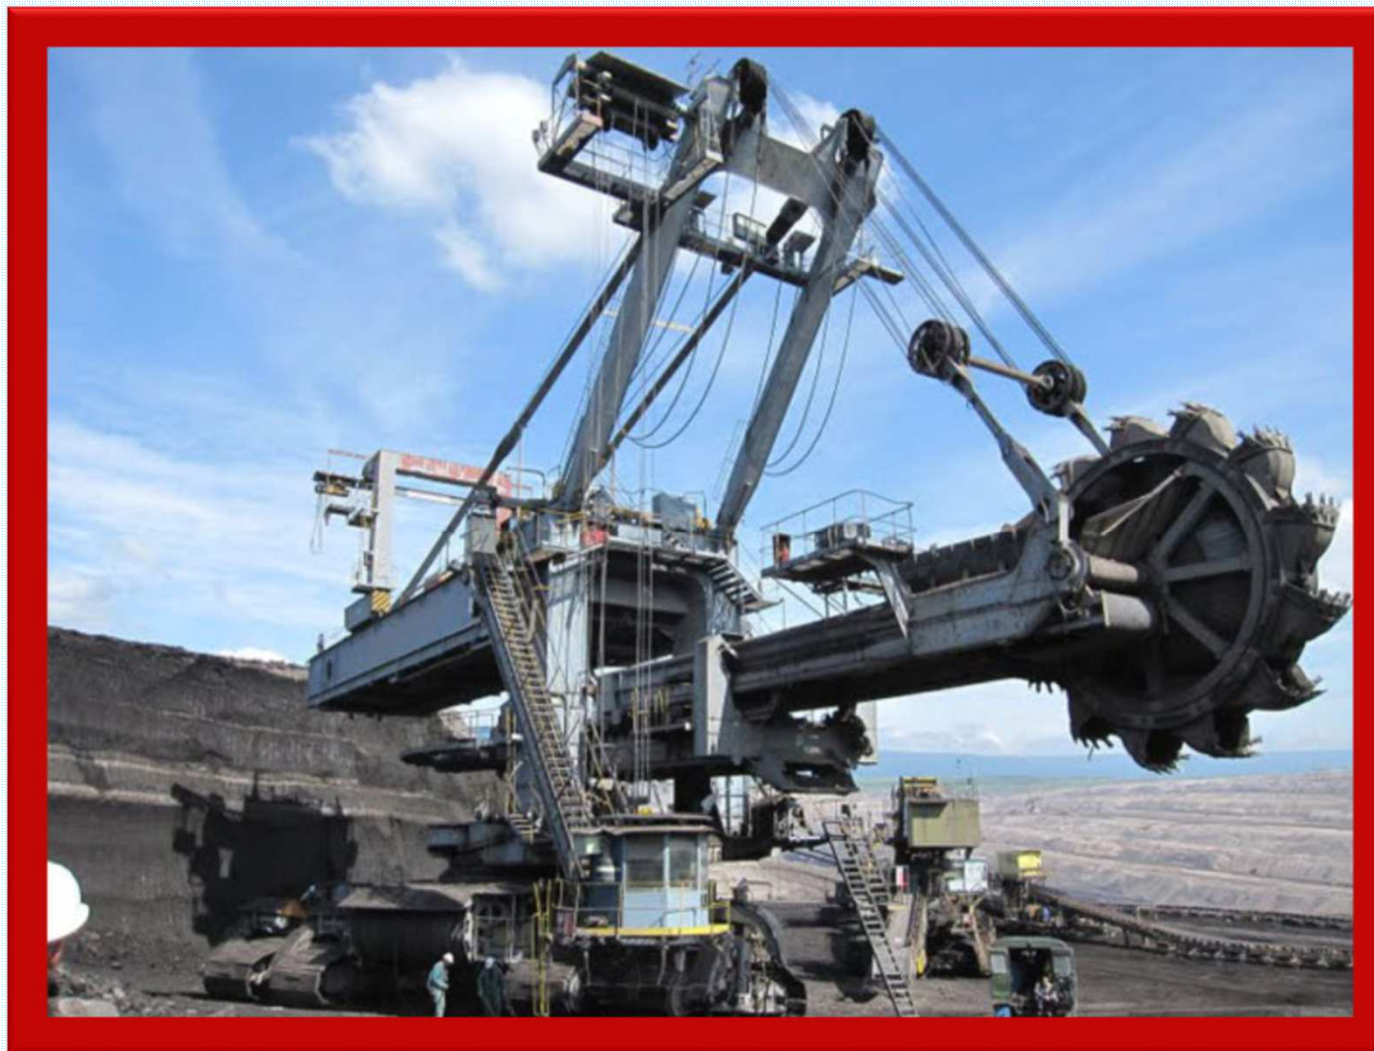

MĚŘENÍ DYNAMIKY DOPADOVÉ STOLICE S IMPAKTNÍMI TYČEMI NA RYPADLE KU 300

**Ing. Mečislav Hudeczek, Ph.D.
Hudeczek Service, s.r.o. Albrechtice u Č.Těšína**

HUDECZEK

HUDECZEK SERVICE, s.r.o., Stonavská 287, 73543 Albrechtice

HUDECZEK

HUDECZEK SERVICE, s.r.o., Stonavská 287, 73543 Albrechtice

DOPADOVÁ STOLICE NA NAKLÁDACÍ VÝLOŽNÍK RÝPADLA KU30

DĚKUJI ZA POZORNOST